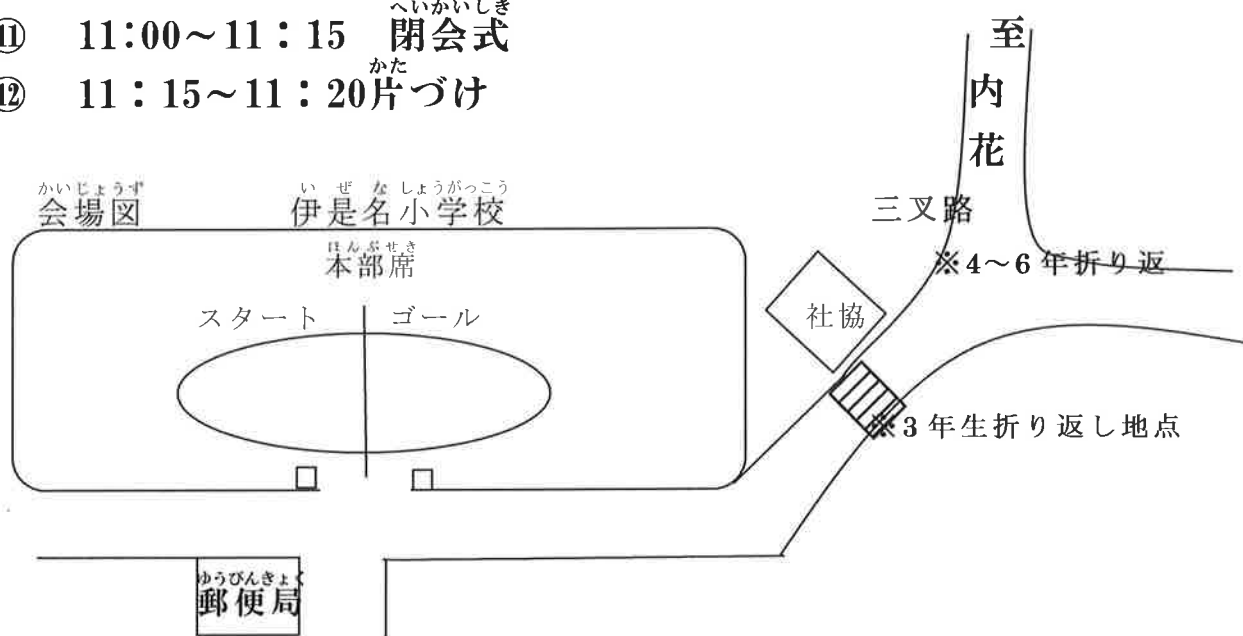

⑥ 10:10~10:20 1年生（運動場2周400m）

⑦ 10:20~10:30 2年生（運動場3周600m）

⑧ 10:30~10:40 3年生（ロード800m）

⑨ 10:40~10:50 4~6年女子（ロード1000m）

⑩ 10:50~11:00 4~6年男子（ロード1000m）

⑪ 11:00~11:15 閉会式

⑫ 11:15~11:20 片づけ

※ 駐車場は、正門前をご利用ください。